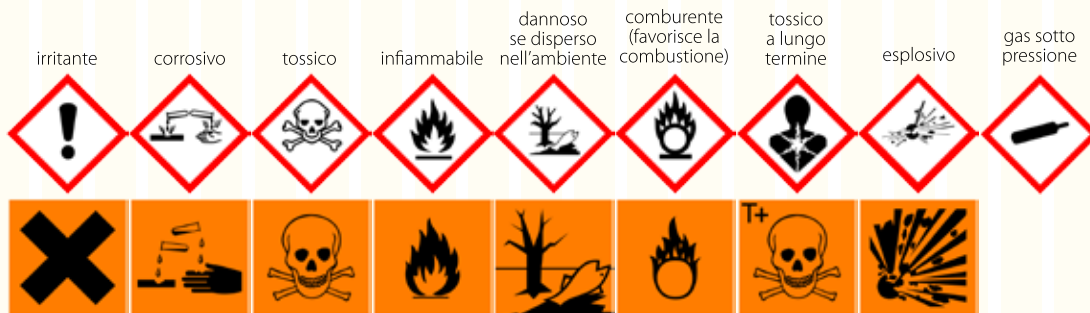

8

i rifiuti urbani pericolosi

Batterie dell'automobile e oli del motore, contenitori con simboli T/F (tossicità, infiammabilità o di pericolosità in genere), toner per stampanti, farmaci scaduti, pile e batterie esauste (anche quelle degli orologi).

ATTENZIONE: all'acquisto di nuovi toner, batterie e oli per l'automobile, **i rivenditori e le autofficine devono ritirare l'usato**

nei contenitori presso **rivendite e farmacie**

PILE

FARMACI

i rifiuti urbani pericolosi si possono portare anche in **piattaforma ecologica**

SIMBOLI DI PERICOLOSITÀ

Simboli visibili sui contenitori dei prodotti pericolosi

la piattaforma ecologica

è in **via Bastone**. Può essere utilizzata solo dagli **Utenti iscritti all'anagrafica TARI**.

Gli **Utenti privati** possono portare tutti i rifiuti previsti, mentre le **Attività economiche** solo quelli assimilati e non pericolosi, purché in piccole quantità (eccetto batterie e pile, oli minerali, rifiuti inerti da demolizioni, pneumatici, cartucce e toner, lampade al neon). **Per accedere alla Piattaforma:** Utenti privati con la **tessera sanitaria**, Attività economiche con la **tessera dei servizi ecologici rilasciata dal Comune**